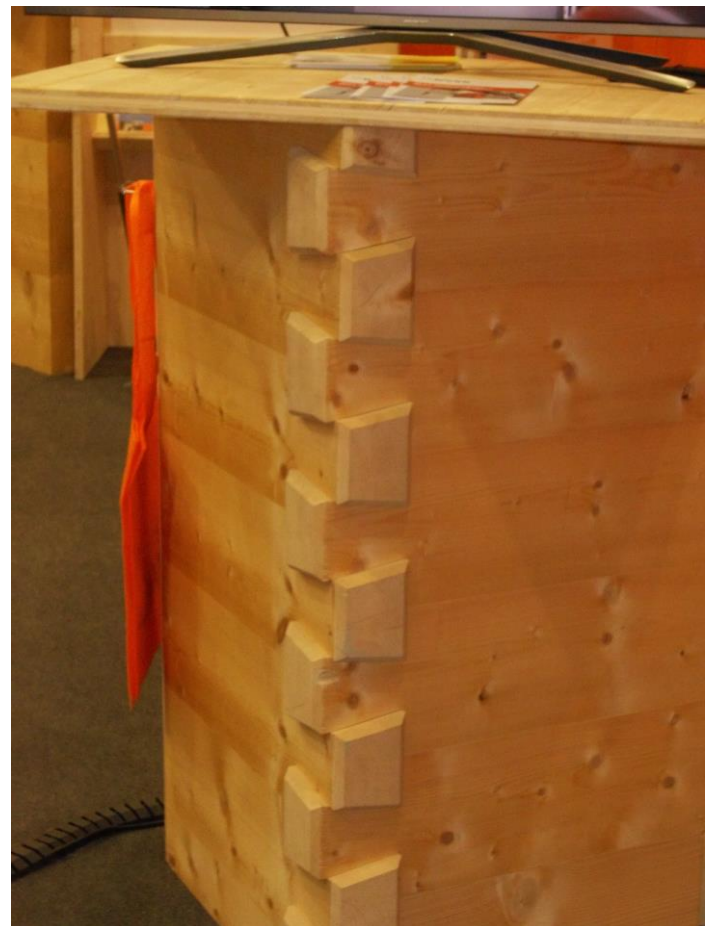

Messebesuch der Berufsfachschule Bautechnik

Die angehenden Zimmerer und Dachdecker der Berufsfachschule Bautechnik besuchten am Montag, den 22. Mai 2017 die Holzbaumesse „LIGNA“ auf dem Messegelände in Hannover-Laatzten. Hier konnten wir uns über Neuentwicklungen und aktuelle Trends im industriellen Holzbau und der handwerklichen Zimmerei informieren. Viele namhafte Firmen der Holzbaubranche stellten ihre Werkzeuge, Maschinen und Materialien vor und präsentierten besondere Modelle und Objekte.

Insgesamt ein anstrengender, aber lehrreicher Tag mit vielen neuen Eindrücken.

Hier eine kleine Auswahl von Bildern:

Mandala-Dach, freitragende Dachkonstruktion ohne mittlere Stütze

Firstpunkt des Mandala-Daches

Giebel eines Pfettendaches

Blockhausecke

„Schiefes“ Fenster

Ein besonders gestalteter Pfosten,
der sogenannte „Seilhieb

Ein altes Verbindungsmittel neu entdeckt:
Der Holznagel – hier magaziniert für den Einsatz in pneumatischen Nagelgeräten