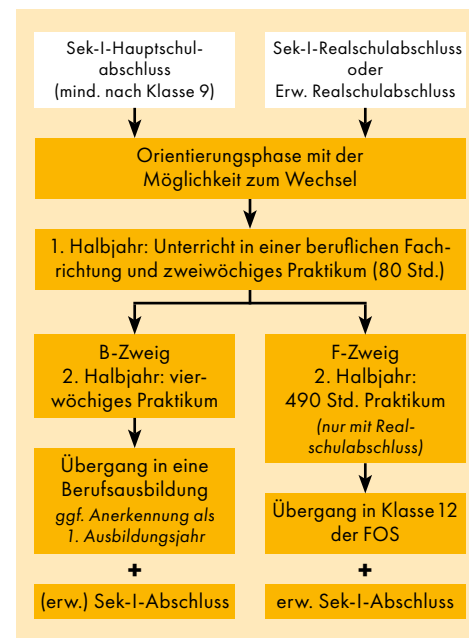

Einjährige Berufsfachschule dual (BFSdual) Bautechnik

Bau deine Zukunft

www.bbs-walter-gropius.de

Einjährige Berufsfachschule dual (BFSdual) Bautechnik

Was erwartest dich bei uns?

- Du erlernst die Theorie und Praxis des ersten Ausbildungsjahres zur/ zum
- Hochbaufacharbeiterin / Hochbaufacharbeiter
 - Maurerin / Maurer
 - Zimmerin / Zimmerer
 - Tiefbaufacharbeiterin / Tiefbaufacharbeiter
 - Dachdeckerin / Dachdecker
 - Straßenbaufacharbeiterin / Straßenbaufacharbeiter

Du erwirbst Kompetenzen, die für Dich in unserem Handwerk „Gold wert“ sind.

Du lernst die Tätigkeiten der Berufe selbst kennen.

Du arbeitest unter professioneller Anleitung/ Begleitung in unseren Werkstätten.

Was solltest du mitbringen?

- Zuverlässigkeit
- Technisches Interesse
- Teamfähigkeit
- Handwerkliches Geschick
- Gerne im Freien arbeiten

Welche Möglichkeiten bietet dir die BFSdual?

Wie meldest du dich an?