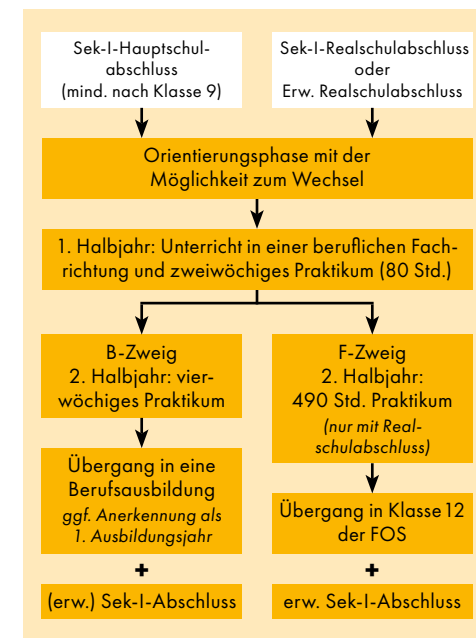

Welche Möglichkeiten bietet dir die BFSdual?

Wie meldest du dich an?

- www.bbs-walter-gropius.de

Hast du noch Fragen?

Ansprechpartner:
Michael Kracke
Telefon: 05121 7534-0
E-Mail: michael.kracke@wgshi.de

Walter-Gropius-Schule
Berufsbildende Schulen Hildesheim

Steuerwalder Straße 158
31137 Hildesheim
Telefon: 05121 7534-0
E-Mail: info@wgshi.de

Hier gibt es
weitere Informationen:

www.bbs-walter-gropius.de